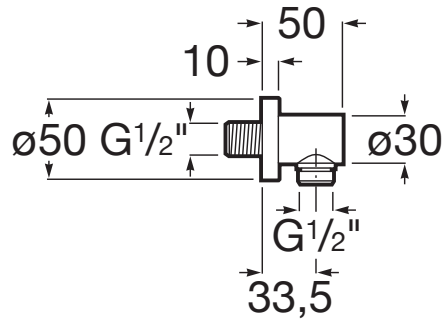

AQUA

Racord furtun 1/2"

PRE (FĂRĂ TVA) (FĂRĂ TVA)

160,00 LEI

SCHIȚE TEHNICE

CARACTERISTICI

NetWeight_kg: 0,16

COMPATIBIL CU

Bară glisantă de 800 mm,
cu înălțime reglabilă și suport
pară du

5B0405..0

Furtun flexibil metalic
antitorsiune

5B3850..0

Aqua

Această colecție este o propunere de design care se potrivește în spațiul din baie și pentru care s-au luat în considerare principiile de economie, durabilitate și integrare în conceptul tehnologic pentru fiecare produs.